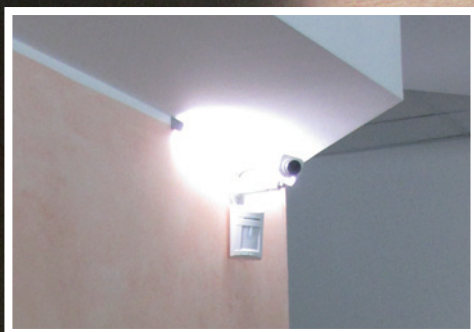

LIGHTING FOR SECURITY

1. **SUPPORTA** i sistemi TVCC come illuminatore a luce visibile.
2. **ACCENDE** la scena di ripresa su allarme da microtelecamera nascosta.

Flex, elemento lineare, modularità 25mm, supporto dissipante in alluminio, tensione di funzionamento 12V stabilizzati. Lunghezza da 0,1 a 5mt

3. **TRACCIA** un percorso, una via di accesso o di fuga.
4. **RASSICURA** in esterno con luce tenue, permanente ecologica.

Lux, luce da incasso a un modulo con funzionamento per mancanza rete o su comando. Disponibile per tutte le serie di interruttori moderni.

5. **SCOPRE** una intrusione illuminando il punto o la zona.
6. **GARANTISCE** luce dissuasiva di sicuro funzionamento anche in Black - out.

Linea, elemento lineare ad alta luminosità, modularità 75mm, perfetto per funzionamento in batteria.

7. **ARREDA** con elementi funzionali di Design ad alta efficienza e prestazioni domotiche.

Margherita, faretto da incasso a luce molto diffusa.

Stick, elemento ad alta luminosità in ridottissime dimensioni, con profilo dissipante in alluminio e vetrino satinato.

Linea T, elemento lineare ad alta luminosità, accensione Touch integrata con led blu di segnalazione.

8. **SOSTITUISCE** luci alogene nel loro stesso faretto da incasso.

Dicroica, per lampade fino a 35W e Led a spina per lampadine da 10W.

WOLF SAFETY by ELP snc

Arsago Seprio (VA)
Via Tornago, 36 - CAP 21010
Tel. 0331.767.355
Fax: 0331.290.281
info@wolfsafety.it
www.wolfsafety.it